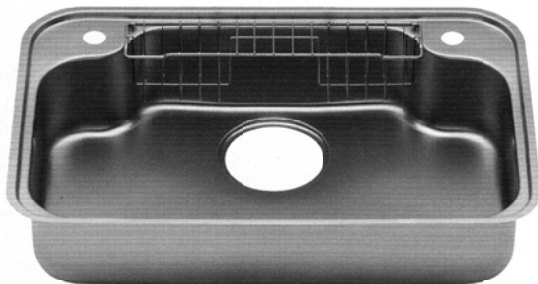

●SYBシリーズ・SYAシリーズ組込み用ステンレスキッチンシンク 1/3

参考・注：●シンク単体販売もしております。人工大理石(人造大理石)カウンタートップ、ポストフォームカウンタートップ等に、取付けが可能。●標準品は、防露用シート貼り。+制振材貼り仕様は、オプション取付できます(要追加金)。

- 1, スペースアップキッチンシンク AHSS7750BKU
デッキ部分を小さく、奥行きを広く取りました。
大きい鍋も、ゆったり洗えます。
●シンク内寸w744 x d465 x h181 ミドルシンク

●洗剤・タワシ入れ付属。水切りカゴ(オプション備品)

■=制振材貼り位置を示します。

- 2, フィットキッチンシンク AHSS6250KKU
デッキ部分を小さく、奥行きを広く取りました。大きい鍋も、ゆったり洗えます。
●シンク内寸w594 x d465 x h181 シングルシンク

●洗剤・タワシ入れ付属。水切りカゴ(オプション備品)

■=制振材貼り位置を示します。

- 3, ステップキッチンシンク、水切り付きキッチンシンク AHSS10449SAU
野菜・果物・食器類の水切り、うどん・蕎麦・パスタ等麺類の湯上げ、水切りに最適。
●シンク内寸w650 x d472 x h200 シングルシンク(コンパクトシンク)

●写真、図面、L(左)-左排水仕様。R(右)-右排水仕様があります。
●マナ板(オプション備品)

■=制振材貼り位置を示します。

- 4, スッキリキッチンシンク(インサイトキッチンシンク) AHSS6248GXU
このシンクは、コーナーRが小さく、45R。直線的仕上げ(スッキリ・シャープ)。お手入れも簡単。
●シンク内寸w590 x d384 x h185 シングルシンク(コンパクトシンク)

●洗剤・タワシ入れ付属。水切りプレート(オプション備品)