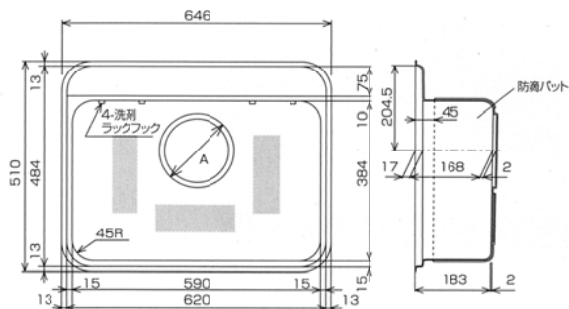

●洗剤・タワシ入れ付属。水切りカゴ(オプション備品)

■=制振材貼り位置を示します。

- 2, フィットキッチンシンク AHSS6250KKU
デッキ部分を小さく、奥行きを広く取りました。大きい鍋も、ゆったり洗えます。
●シンク内寸w594 x d465 x h181 シングルシンク

●洗剤・タワシ入れ付属。水切りカゴ(オプション備品)

■=制振材貼り位置を示します。

- 3, ステップキッチンシンク、水切り付きキッチンシンク AHSS10449SAU
野菜・果物・食器類の水切り、うどん・蕎麦・パスタ等麺類の湯上げ、水切りに最適。
●シンク内寸w650 x d472 x h200 シングルシンク(コンパクトシンク)

●写真、図面、L(左)-左排水仕様。R(右)-右排水仕様があります。
●マナ板(オプション備品)

■=制振材貼り位置を示します。

- 4, スッキリキッチンシンク(インサイトキッチンシンク) AHSS6248GXU
このシンクは、コーナーRが小さく、45R。直線的仕上げ(スッキリ・シャープ)。お手入れも簡単。
●シンク内寸w590 x d384 x h185 シングルシンク(コンパクトシンク)

●洗剤・タワシ入れ付属。水切りプレート(オプション備品)