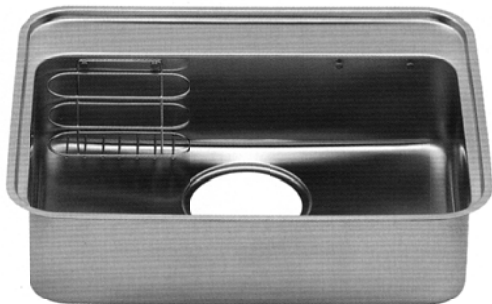

●SYBシリーズ・SYAシリーズ組込み用ステンレスキッチンシンク 1/3

参考・注：●シンク単体販売もしております。人工大理石(人造大理石)カウンタートップ、ポストフォームカウンタートップ等に、取付けが可能。●標準品は、防露用シート貼り。+制振材貼り仕様は、オプション取付できます(要追加金)。

- 1, スペースアップキッチンシンク AHSS7750BKU
デッキ部分を小さく、奥行きを広く取りました。
大きい鍋も、ゆったり洗えます。
●シンク内寸w744 x d465 x h181 ミドルシンク

●洗剤・タワシ入れ付属。水切りカゴ(オプション備品)

■=制振材貼り位置を示します。

- 2, フィットキッチンシンク AHSS6250KKU
デッキ部分を小さく、奥行きを広く取りました。大きい鍋も、ゆったり洗えます。
●シンク内寸w594 x d465 x h181 シングルシンク

●洗剤・タワシ入れ付属。水切りカゴ(オプション備品)

■=制振材貼り位置を示します。

- 3, ステップキッチンシンク、水切り付きキッチンシンク AHSS10449SAU
野菜・果物・食器類の水切り、うどん・蕎麦・パスタ等麺類の湯上げ、水切りに最適。
●シンク内寸w650 x d472 x h200 シングルシンク(コンパクトシンク)

●写真、図面、L(左)-左排水仕様。R(右)-右排水仕様があります。
●マナ板(オプション備品)

■=制振材貼り位置を示します。

- 4, スッキリキッチンシンク(インサイトキッチンシンク) AHSS6248GXU
このシンクは、コーナーRが小さく、45R。直線的仕上げ(スッキリ・シャープ)。お手入れも簡単。
●シンク内寸w590 x d384 x h185 シングルシンク(コンパクトシンク)

●洗剤・タワシ入れ付属。水切りプレート(オプション備品)