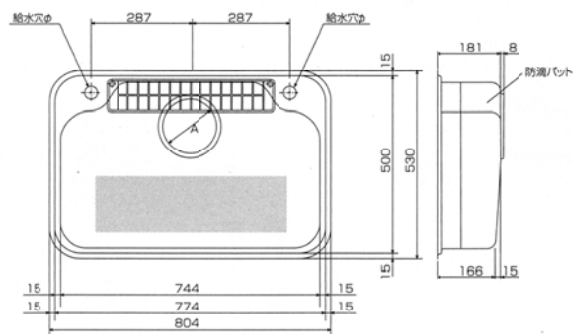

●SYBシリーズ・SYAシリーズ組込み用ステンレスキッチンシンク 1/3

参考・注：●シンク単体販売もしております。人工大理石(人造大理石)カウンタートップ、ポストフォームカウンタートップ等に、取付けが可能。●標準品は、防露用シート貼り。+制振材貼り仕様は、オプション取付できます(要追加金)。

- 1, スペースアップキッチンシンク AHSS7750BKU
デッキ部分を小さく、奥行きを広く取りました。
大きい鍋も、ゆったり洗えます。
●シンク内寸w744 x d465 x h181 ミドルシンク

●洗剤・タワシ入れ付属。水切りカゴ(オプション備品)

■=制振材貼り位置を示します。

- 2, フィットキッチンシンク AHSS6250KKU
デッキ部分を小さく、奥行きを広く取りました。大きい鍋も、ゆったり洗えます。
●シンク内寸w594 x d465 x h181 シングルシンク

●洗剤・タワシ入れ付属。水切りカゴ(オプション備品)

■=制振材貼り位置を示します。

- 3, ステップキッチンシンク、水切り付きキッチンシンク AHSS10449SAU
野菜・果物・食器類の水切り、うどん・蕎麦・パスタ等麺類の湯上げ、水切りに最適。
●シンク内寸w650 x d472 x h200 シングルシンク(コンパクトシンク)

●写真、図面、L(左)-左排水仕様。R(右)-右排水仕様があります。
●マナ板(オプション備品)

■=制振材貼り位置を示します。

- 4, スッキリキッチンシンク(インサイトキッチンシンク) AHSS6248GXU
このシンクは、コーナーRが小さく、45R。直線的仕上げ(スッキリ・シャープ)。お手入れも簡単。
●シンク内寸w590 x d384 x h185 シングルシンク(コンパクトシンク)

●洗剤・タワシ入れ付属。水切りプレート(オプション備品)