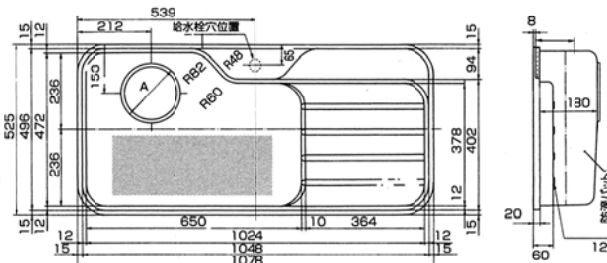

●SYBシリーズ・SYAシリーズ組込み用ステンレスキッチンシンク 1/3

参考・注：●シンク単体販売もしております。人工大理石(人造大理石)カウンタートップ、ポストフォームカウンタートップ等に、取付けが可能。●標準品は、防露用シート貼り。+制振材貼り仕様は、オプション取付できます(要追加金)。

- 1, スペースアップキッチンシンク AHSS7750BKU
デッキ部分を小さく、奥行きを広く取りました。
大きい鍋も、ゆったり洗えます。
●シンク内寸w744 x d465 x h181 ミドルシンク

●洗剤・タワシ入れ付属。水切りカゴ(オプション備品)

■=制振材貼り位置を示します。

- 2, フィットキッチンシンク AHSS6250KKU
デッキ部分を小さく、奥行きを広く取りました。大きい鍋も、ゆったり洗えます。
●シンク内寸w594 x d465 x h181 シングルシンク

●洗剤・タワシ入れ付属。水切りカゴ(オプション備品)

■=制振材貼り位置を示します。

- 3, ステップキッチンシンク、水切り付きキッチンシンク AHSS10449SAU
野菜・果物・食器類の水切り、うどん・蕎麦・パスタ等麺類の湯上げ、水切りに最適。
●シンク内寸w650 x d472 x h200 シングルシンク(コンパクトシンク)

●写真、図面、L(左)-左排水仕様。R(右)-右排水仕様があります。
●マナ板(オプション備品)

■=制振材貼り位置を示します。

- 4, スッキリキッチンシンク(インサイトキッチンシンク) AHSS6248GXU
このシンクは、コーナーRが小さく、45R。直線的仕上げ(スッキリ・シャープ)。お手入れも簡単。
●シンク内寸w590 x d384 x h185 シングルシンク(コンパクトシンク)

●洗剤・タワシ入れ付属。水切りプレート(オプション備品)