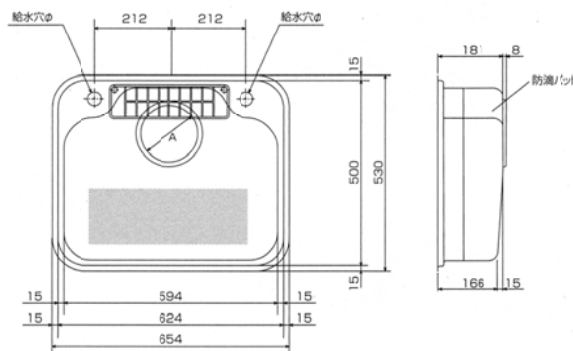

●SYBシリーズ・SYAシリーズ組込み用ステンレスキッチンシンク 1/3

参考・注：●シンク単体販売もしております。人工大理石(人造大理石)カウンタートップ、ポストフォームカウンタートップ等に、取付けが可能。●標準品は、防露用シート貼り。+制振材貼り仕様は、オプション取付できます(要追加金)。

- 1, スペースアップキッチンシンク AHSS7750BKU
デッキ部分を小さく、奥行きを広く取りました。
大きい鍋も、ゆったり洗えます。
●シンク内寸w744 x d465 x h181 ミドルシンク

●洗剤・タワシ入れ付属。水切りカゴ(オプション備品)

■=制振材貼り位置を示します。

- 2, フィットキッチンシンク AHSS6250KKU
デッキ部分を小さく、奥行きを広く取りました。大きい鍋も、ゆったり洗えます。
●シンク内寸w594 x d465 x h181 シングルシンク

●洗剤・タワシ入れ付属。水切りカゴ(オプション備品)

■=制振材貼り位置を示します。

- 3, ステップキッチンシンク、水切り付きキッチンシンク AHSS10449SAU
野菜・果物・食器類の水切り、うどん・蕎麦・パスタ等麺類の湯上げ、水切りに最適。
●シンク内寸w650 x d472 x h200 シングルシンク(コンパクトシンク)

●写真、図面、L(左)-左排水仕様。R(右)-右排水仕様があります。
●マナ板(オプション備品)

■=制振材貼り位置を示します。

- 4, スッキリキッチンシンク(インサイトキッチンシンク) AHSS6248GXU
このシンクは、コーナーRが小さく、45R。直線的仕上げ(スッキリ・シャープ)。お手入れも簡単。
●シンク内寸w590 x d384 x h185 シングルシンク(コンパクトシンク)

●洗剤・タワシ入れ付属。水切りプレート(オプション備品)