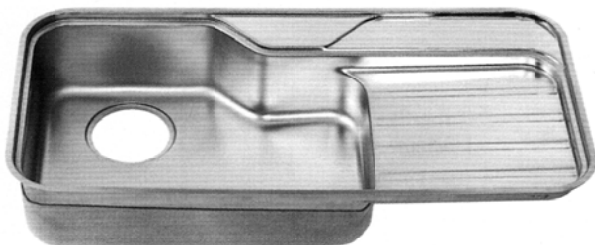

●SYBシリーズ・SYAシリーズ組込み用ステンレスキッチンシンク 1/3

参考・注：●シンク単体販売もしております。人工大理石(人造大理石)カウンタートップ、ポストフォームカウンタートップ等に、取付けが可能。●標準品は、防露用シート貼り。+制振材貼り仕様は、オプション取付できます(要追加金)。

- 1, スペースアップキッチンシンク AHSS7750BKU
デッキ部分を小さく、奥行きを広く取りました。
大きい鍋も、ゆったり洗えます。
●シンク内寸w744 x d465 x h181 ミドルシンク

●洗剤・タワシ入れ付属。水切りカゴ(オプション備品)

■=制振材貼り位置を示します。

- 2, フィットキッチンシンク AHSS6250KKU
デッキ部分を小さく、奥行きを広く取りました。大きい鍋も、ゆったり洗えます。
●シンク内寸w594 x d465 x h181 シングルシンク

●洗剤・タワシ入れ付属。水切りカゴ(オプション備品)

■=制振材貼り位置を示します。

- 3, ステップキッチンシンク、水切り付きキッチンシンク AHSS10449SAU
野菜・果物・食器類の水切り、うどん・蕎麦・パスタ等麺類の湯上げ、水切りに最適。
●シンク内寸w650 x d472 x h200 シングルシンク(コンパクトシンク)

●写真、図面、L(左)-左排水仕様。R(右)-右排水仕様があります。
●マナ板(オプション備品)

■=制振材貼り位置を示します。

- 4, スッキリキッチンシンク(インサイトキッチンシンク) AHSS6248GXU
このシンクは、コーナーRが小さく、45R。直線的仕上げ(スッキリ・シャープ)。お手入れも簡単。
●シンク内寸w590 x d384 x h185 シングルシンク(コンパクトシンク)

●洗剤・タワシ入れ付属。水切りプレート(オプション備品)