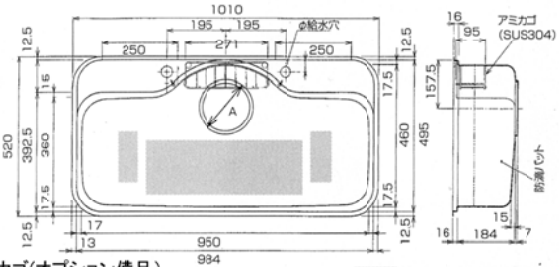

●シンク内寸w760 x d520 x h200 ミドルシンク

●洗剤・タワシ入れ付属。水切りプレート・mana板・水切りカゴ(オプション備品)

6. スマイルキッチンシンク AHSS9849FJU

横巾のあります、ゆったりシンク。奥行き600mmカウンタートップにも対応

●シンク内寸w950 x d460 x h200 ジャンボシンク

●洗剤・タワシ入れ付属。水切りプレート・mana板・水切りカゴ(オプション備品)

■=制振材貼り位置を示します。

7. モコキッチンシンク AHSS7849FMU

奥行き600mmカウンタートップにも対応しております。

●シンク内寸w750 x d460 x h200 ミドルシンク

●洗剤・タワシ入れ付属。水切りプレート・mana板・水切りカゴ(オプション備品)

■=制振材貼り位置を示します。

8. シンプルキッチンシンク AHSS3643U

パーティンク(コンパクトシンク)

●シンク内寸w362 x d430 x h190

■=制振材貼り位置を示します。

●標準品は、防露用シート貼り。

+制振材貼り仕様は、オプション取付できます(要追加金)。

9. シンプルキッチンシンク AHSS5543ADU

コンパクトシンク(シングルシンク)

●シンク内寸w550 x d430 x h190

10. シンプルキッチンシンク AHSS6743ADU