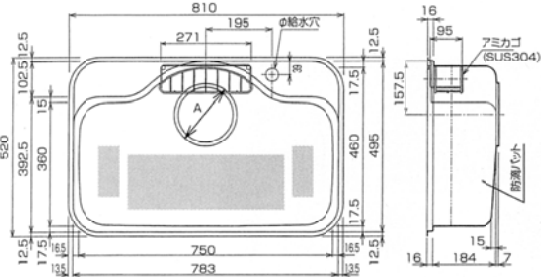

●シンク内寸w760 x d520 x h200 ミドルシンク

●洗剤・タワシ入れ付属。水切りプレート・mana板・水切りカゴ(オプション備品)

6. スマイルキッチンシンク AHSS9849FJU

横巾のあります、ゆったりシンク。奥行き600mmカウンタートップにも対応

●シンク内寸w950 x d460 x h200 ジャンボシンク

●洗剤・タワシ入れ付属。水切りプレート・mana板・水切りカゴ(オプション備品)

■=制振材貼り位置を示します。

7. モコキッチンシンク AHSS7849FMU

奥行き600mmカウンタートップにも対応しております。

●シンク内寸w750 x d460 x h200 ミドルシンク

●洗剤・タワシ入れ付属。水切りプレート・mana板・水切りカゴ(オプション備品)

■=制振材貼り位置を示します。

8. シンプルキッチンシンク AHSS3643U

パーティンク(コンパクトシンク)

●シンク内寸w362 x d430 x h190

■=制振材貼り位置を示します。

●標準品は、防露用シート貼り。

+制振材貼り仕様は、オプション取付できます(要追加金)。

9. シンプルキッチンシンク AHSS5543ADU

コンパクトシンク(シングルシンク)

●シンク内寸w550 x d430 x h190

10. シンプルキッチンシンク AHSS6743ADU