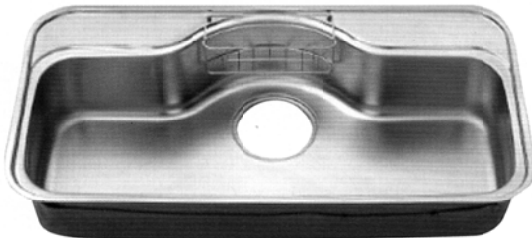

●SYBシリーズ・SYAシリーズ用組込みステンレスキッチンシンク 2/3

参考・注：●シンク単体販売もしております。人工大理石(人造大理石)カウンタートップ、
ポストフォームカウンタートップ等に、取付けが可能。●標準品は、防露用シート貼り。
+制振材貼り仕様は、オプション取付できます(要追加金)。

5. イージーキッチンシンク

AHSS7854GBU(AHSS7854GU)

奥行きの有ります広いシンク。大きなお鍋も楽々と、ゆったりと。

●シンク内寸w760 x d520 x h200 ミドルシンク

●洗剤・タワシ入れ付属。水切りプレート・mana板・水切りカゴ(オプション備品)

6. スマイルキッチンシンク AHSS9849FJU

横巾のあります、ゆったりシンク。奥行き600mmカウンタートップにも対応

●シンク内寸w950 x d460 x h200 ジャンボシンク

●洗剤・タワシ入れ付属。水切りプレート・mana板・水切りカゴ(オプション備品)

■=制振材貼り位置を示します。

7. モコキッチンシンク AHSS7849FMU

奥行き600mmカウンタートップにも対応しております。

●シンク内寸w750 x d460 x h200 ミドルシンク

●洗剤・タワシ入れ付属。水切りプレート・mana板・水切りカゴ(オプション備品)

■=制振材貼り位置を示します。

8. シンプルキッチンシンク AHSS3643U

パーティンク(コンパクトシンク)

●シンク内寸w362 x d430 x h190

■=制振材貼り位置を示します。

●標準品は、防露用シート貼り。

+制振材貼り仕様は、オプション取付できます(要追加金)。

9. シンプルキッチンシンク AHSS5543ADU

コンパクトシンク(シングルシンク)

●シンク内寸w550 x d430 x h190

10. シンプルキッチンシンク AHSS6743ADU