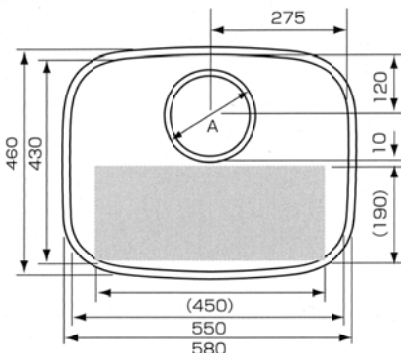

●シンク内寸w760 x d520 x h200 ミドルシンク

●洗剤・タワシ入れ付属。水切りプレート・mana板・水切りカゴ(オプション備品)

6. スマイルキッチンシンク AHSS9849FJU

横巾のあります、ゆったりシンク。奥行き600mmカウンタートップにも対応

●シンク内寸w950 x d460 x h200 ジャンボシンク

●洗剤・タワシ入れ付属。水切りプレート・mana板・水切りカゴ(オプション備品)

■=制振材貼り位置を示します。

7. モコキッチンシンク AHSS7849FMU

奥行き600mmカウンタートップにも対応しております。

●シンク内寸w750 x d460 x h200 ミドルシンク

●洗剤・タワシ入れ付属。水切りプレート・mana板・水切りカゴ(オプション備品)

■=制振材貼り位置を示します。

8. シンプルキッチンシンク AHSS3643U

パーティンク(コンパクトシンク)

●シンク内寸w362 x d430 x h190

■=制振材貼り位置を示します。

●標準品は、防露用シート貼り。

+制振材貼り仕様は、オプション取付できます(要追加金)。

9. シンプルキッチンシンク AHSS5543ADU

コンパクトシンク(シングルシンク)

●シンク内寸w550 x d430 x h190

10. シンプルキッチンシンク AHSS6743ADU

シングルシンク(ミドルシンク)

●シンク内寸w672 x d430 x h190

株式会社 ハーツ東海 www.art-heart.com
〒432-8045 静岡県浜松市中区西浅田2-7-20
電話 053-444-0777 Fax 053-444-0778

お願い・確認事項:改善のため予告無く製品の仕様変更等をする場合がございます。ご了承の程をお願い申し上げます。御購入には、
弊社の販売条件(通信販売法による表示(弊社ホームページ記載)が適用されます。ご不明な点等がございましたら、弊社まで確認等
をよろしくお願い申し上げます。表示単位mm (C) 2011 Hearts Tokai, Inc. All Rights Reserved.