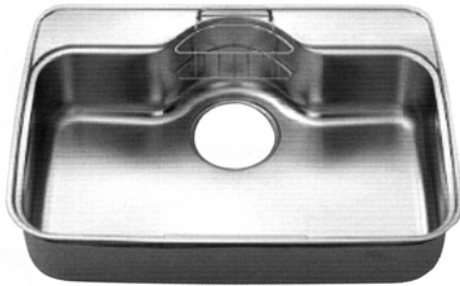

●SYBシリーズ・SYAシリーズ用組込みステンレスキッチンシンク 2/3

参考・注：●シンク単体販売もしております。人工大理石(人造大理石)カウンタートップ、
ポストフォームカウンタートップ等に、取付けが可能。●標準品は、防露用シート貼り。
+制振材貼り仕様は、オプション取付できます(要追加金)。

5. イージーキッチンシンク

AHSS7854GBU(AHSS7854GU)

奥行きの有ります広いシンク。大きなお鍋も楽々と、ゆったりと。

●シンク内寸w760 x d520 x h200 ミドルシンク

●洗剤・タワシ入れ付属。水切りプレート・mana板・水切りカゴ(オプション備品)

6. スマイルキッチンシンク AHSS9849FJU

横巾のあります、ゆったりシンク。奥行き600mmカウンタートップにも対応

●シンク内寸w950 x d460 x h200 ジャンボシンク

●洗剤・タワシ入れ付属。水切りプレート・mana板・水切りカゴ(オプション備品)

■=制振材貼り位置を示します。

7. モコキッチンシンク AHSS7849FMU

奥行き600mmカウンタートップにも対応しております。

●シンク内寸w750 x d460 x h200 ミドルシンク

●洗剤・タワシ入れ付属。水切りプレート・mana板・水切りカゴ(オプション備品)

■=制振材貼り位置を示します。

8. シンプルキッチンシンク AHSS3643U

パーティンク(コンパクトシンク)

●シンク内寸w362 x d430 x h190

■=制振材貼り位置を示します。

●標準品は、防露用シート貼り。

+制振材貼り仕様は、オプション取付できます(要追加金)。

9. シンプルキッチンシンク AHSS5543ADU

コンパクトシンク(シングルシンク)

●シンク内寸w550 x d430 x h190

10. シンプルキッチンシンク AHSS6743ADU