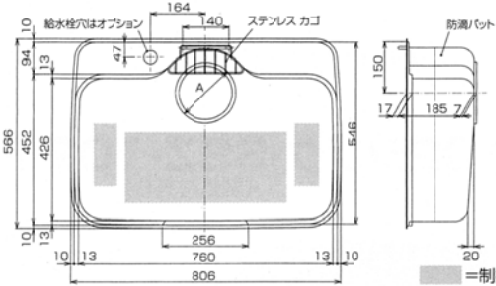

●SYBシリーズ・SYAシリーズ用組込みステンレスキッチンシンク 2/3

参考・注：●シンク単体販売もしております。人工大理石(人造大理石)カウンタートップ、
ポストフォームカウンタートップ等に、取付けが可能。●標準品は、防露用シート貼り。
+制振材貼り仕様は、オプション取付できます(要追加金)。

5. イージーキッチンシンク

AHSS7854GBU(AHSS7854GU)

奥行きの有ります広いシンク。大きなお鍋も楽々と、ゆったりと。

●シンク内寸w760 x d520 x h200 ミドルシンク

●洗剤・タワシ入れ付属。水切りプレート・mana板・水切りカゴ(オプション備品)

6. スマイルキッチンシンク AHSS9849FJU

横巾のあります、ゆったりシンク。奥行き600mmカウンタートップにも対応

●シンク内寸w950 x d460 x h200 ジャンボシンク

●洗剤・タワシ入れ付属。水切りプレート・mana板・水切りカゴ(オプション備品)

■=制振材貼り位置を示します。

7. モコキッチンシンク AHSS7849FMU

奥行き600mmカウンタートップにも対応しております。

●シンク内寸w750 x d460 x h200 ミドルシンク

●洗剤・タワシ入れ付属。水切りプレート・mana板・水切りカゴ(オプション備品)

■=制振材貼り位置を示します。

8. シンプルキッチンシンク AHSS3643U

パーティンク(コンパクトシンク)

●シンク内寸w362 x d430 x h190

■=制振材貼り位置を示します。

●標準品は、防露用シート貼り。

+制振材貼り仕様は、オプション取付できます(要追加金)。

9. シンプルキッチンシンク AHSS5543ADU

コンパクトシンク(シングルシンク)

●シンク内寸w550 x d430 x h190

10. シンプルキッチンシンク AHSS6743ADU