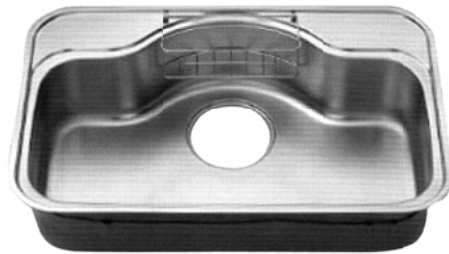

●SYBシリーズ・SYAシリーズ用組込みステンレスキッチンシンク 2/3

参考・注：●シンク単体販売もしております。人工大理石(人造大理石)カウンタートップ、
ポストフォームカウンタートップ等に、取付けが可能。●標準品は、防露用シート貼り。
+制振材貼り仕様は、オプション取付できます(要追加金)。

5. イージーキッチンシンク

AHSS7854GBU(AHSS7854GU)

奥行きの有ります広いシンク。大きなお鍋も楽々と、ゆったりと。

●シンク内寸w760 x d520 x h200 ミドルシンク

●洗剤・タワシ入れ付属。水切りプレート・mana板・水切りカゴ(オプション備品)

6. スマイルキッチンシンク AHSS9849FJU

横巾のあります、ゆったりシンク。奥行き600mmカウンタートップにも対応

●シンク内寸w950 x d460 x h200 ジャンボシンク

●洗剤・タワシ入れ付属。水切りプレート・mana板・水切りカゴ(オプション備品)

■=制振材貼り位置を示します。

7. モコキッチンシンク AHSS7849FMU

奥行き600mmカウンタートップにも対応しております。

●シンク内寸w750 x d460 x h200 ミドルシンク

●洗剤・タワシ入れ付属。水切りプレート・mana板・水切りカゴ(オプション備品)

■=制振材貼り位置を示します。

8. シンプルキッチンシンク AHSS3643U

パーティンク(コンパクトシンク)

●シンク内寸w362 x d430 x h190

■=制振材貼り位置を示します。

●標準品は、防露用シート貼り。

+制振材貼り仕様は、オプション取付できます(要追加金)。

9. シンプルキッチンシンク AHSS5543ADU

コンパクトシンク(シングルシンク)

●シンク内寸w550 x d430 x h190

10. シンプルキッチンシンク AHSS6743ADU