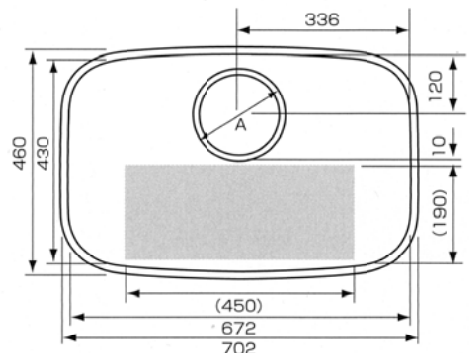

●シンク内寸w760 x d520 x h200 ミドルシンク

●洗剤・タワシ入れ付属。水切りプレート・mana板・水切りカゴ(オプション備品)

6. スマイルキッチンシンク AHSS9849FJU

横巾のあります、ゆったりシンク。奥行き600mmカウンタートップにも対応

●シンク内寸w950 x d460 x h200 ジャンボシンク

●洗剤・タワシ入れ付属。水切りプレート・mana板・水切りカゴ(オプション備品)

■=制振材貼り位置を示します。

7. モコキッチンシンク AHSS7849FMU

奥行き600mmカウンタートップにも対応しております。

●シンク内寸w750 x d460 x h200 ミドルシンク

●洗剤・タワシ入れ付属。水切りプレート・mana板・水切りカゴ(オプション備品)

■=制振材貼り位置を示します。

8. シンプルキッチンシンク AHSS3643U

パーティンク(コンパクトシンク)

●シンク内寸w362 x d430 x h190

■=制振材貼り位置を示します。

●標準品は、防露用シート貼り。

+制振材貼り仕様は、オプション取付できます(要追加金)。

9. シンプルキッチンシンク AHSS5543ADU

コンパクトシンク(シングルシンク)

●シンク内寸w550 x d430 x h190

10. シンプルキッチンシンク AHSS6743ADU

シングルシンク(ミドルシンク)

●シンク内寸w672 x d430 x h190

株式会社 ハーツ東海 www.art-heart.com
〒432-8045 静岡県浜松市中区西浅田2-7-20
電話 053-444-0777 Fax 053-444-0778

お願い・確認事項:改善のため予告無く製品の仕様変更等をする場合がございます。ご了承の程をお願い申し上げます。御購入には、
弊社の販売条件(通信販売法による表示(弊社ホームページ記載)が適用されます。ご不明な点等がございましたら、弊社まで確認等
をよろしくお願い申し上げます。表示単位mm (C) 2011 Hearts Tokai, Inc. All Rights Reserved.