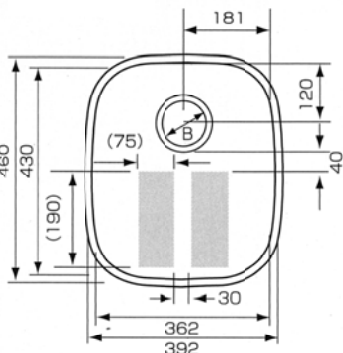

●シンク内寸w760 x d520 x h200 ミドルシンク

●洗剤・タワシ入れ付属。水切りプレート・mana板・水切りカゴ(オプション備品)

6. スマイルキッチンシンク AHSS9849FJU

横巾のあります、ゆったりシンク。奥行き600mmカウンタートップにも対応

●シンク内寸w950 x d460 x h200 ジャンボシンク

●洗剤・タワシ入れ付属。水切りプレート・mana板・水切りカゴ(オプション備品)

■=制振材貼り位置を示します。

7. モコキッチンシンク AHSS7849FMU

奥行き600mmカウンタートップにも対応しております。

●シンク内寸w750 x d460 x h200 ミドルシンク

●洗剤・タワシ入れ付属。水切りプレート・mana板・水切りカゴ(オプション備品)

■=制振材貼り位置を示します。

8. シンプルキッチンシンク AHSS3643U

パーティンク(コンパクトシンク)

●シンク内寸w362 x d430 x h190

■=制振材貼り位置を示します。

●標準品は、防露用シート貼り。

+制振材貼り仕様は、オプション取付できます(要追加金)。

9. シンプルキッチンシンク AHSS5543ADU

コンパクトシンク(シングルシンク)

●シンク内寸w550 x d430 x h190

10. シンプルキッチンシンク AHSS6743ADU